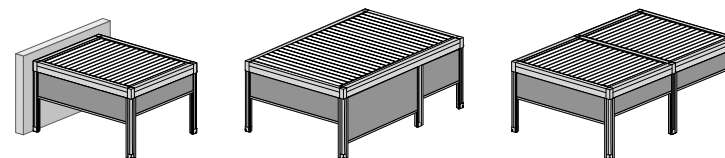

Flexible Beschattung von weinor für angenehmes Licht, mehr Ruhe und Privatsphäre und ein ausgeglichenes Klima

Vertikalbeschattung: VertiTex II