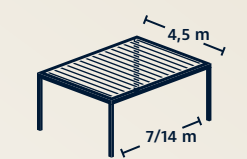

LAMELLENDACH
ARTARES

Markisen
Terrassendächer
Glasoasen®

Lamellendach

Max. Maße

freistehend und
an Hauswand / tragender
Wandanschluss

LAMELENDACH

ARTARES

Artares verbindet klare, kubische Architektur mit beweglicher Funktion. Die Aluminium-Lamellen lassen sich dank integrierter Motorisierung geräuscharm bis zu 140° drehen und steuern Licht, Schatten und natürliche Belüftung präzise – von offen und sonnendurchflutet bis geschlossen und geschützt.