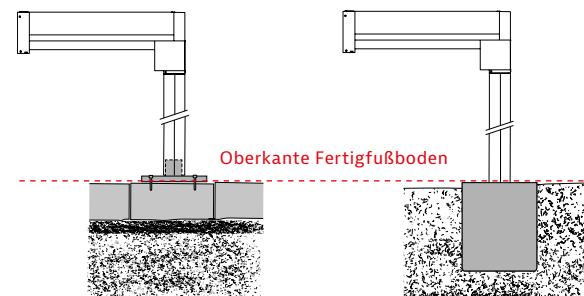

Beispiele für Montage

Pfostenbefestigung auf Beton-Bodenplatten oder Fundament

Fundament

Artares Freistehend

Weitere Informationen unter: weinor.de/artares