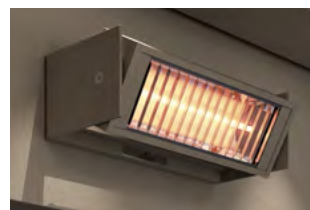

Ergänzendes Qualitäts-Zubehör

Heizsystem Tempura Quadra für angenehme Wärme und mehr Zeit im Freien