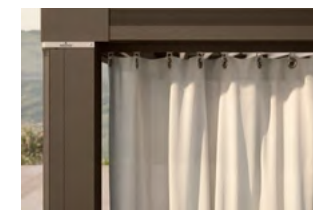

Outdoor-Vorhänge für wohnliche Atmosphäre und Sichtschutz – besonders hinter Glas